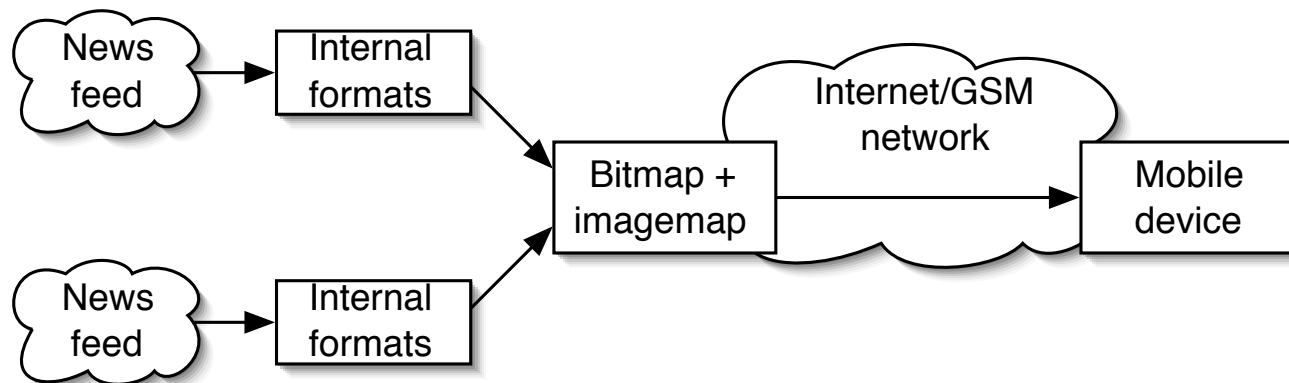

Elbonia

Tomorrow, you be the computer

Elbonia

- Nyhetsflöde och plugin-arkitektur
- Server
- Kommunikationsproblem
- Synergenix och Mophun
- Klient

Nyhetsflöde från källa till klient

Konvertering mellan nyhetsformat

Konvertering mellan nyhetsformat

Pluginarkitektur

Collectors

Translators

SYNERGENIX

mophunTM

A thick red curved line forming a simple smile shape, positioned below the word "mophun".

Server

- Skickar nyheter till anslutna klienter
- Pratar ett HTTP-liknande protokoll över TCP/IP
- Går att köra på många plattformar (Solaris, Linux, Windows/Cygwin, HP/UX, *BSD, ...)

ETP – Elbonia Transfer Protocol

Här hittades hunden

Kicki är chockad över att Lasse Berghagen kunde göra någonting så förskräckligt. -Okej att man vill vara med i tidningen, men någon gräns får man väl ha, säger hon.

TCP/IP

TCP/IP-koppling