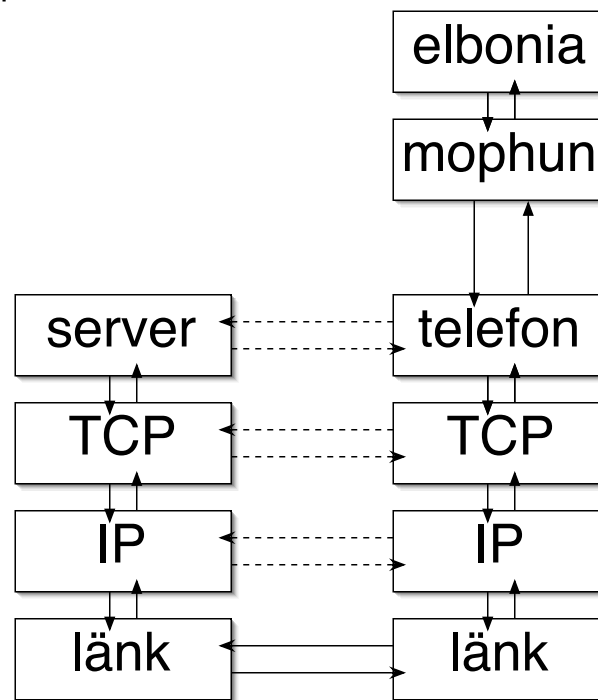

- Skickar nyheter till anslutna klienter
- Pratar ett HTTP-liknande protokoll över TCP/IP
- Går att köra på många plattformar (Solaris, Linux, Windows/Cygwin, HP/UX, *BSD, ...)

ETP – Elbonia Transfer Protocol

Klient

GET kicki ETP/1.0
Resolution: 101 80

Server

ETP/1.0 200 OK
Content-Length: 7194

Kicki Danielssons hund funnen i träsk
Glädjen var stor när Kicki Danielssons hund i onsdags morse påträffades i ett träsk i närheten av Tyskland. Hunden har varit försvunnen sedan förra numret av Hänt Extra, och räddningstjänsten uppger att hunden mår bra. Lasse Berghagen och Agneta Sjödin är anhängna i sin frånvaro.

Här hittades hunden

Kicki är chockad över att Lasse Berghagen kunde göra någonting så förskräckligt. -Okej att man vill vara med i tidningen, men någon gräns får man väl ha, säger hon.

TCP/IP

TCP/IP-koppling