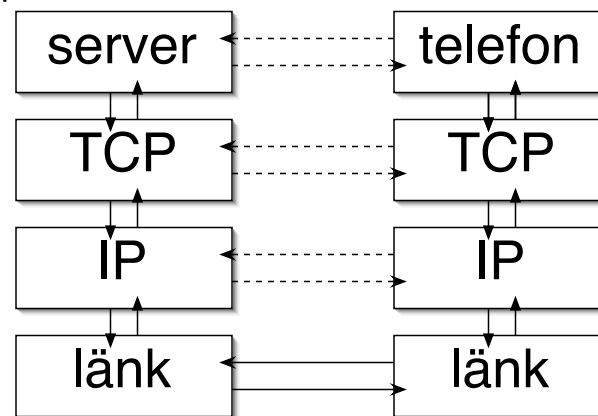

- Skickar nyheter till anslutna klienter
- Pratar ett HTTP-liknande protokoll över TCP/IP
- Går att köra på många plattformar (Solaris, Linux, Windows/Cygwin, HP/UX, *BSD, ...)

ETP – Elbonia Transfer Protocol

Klient

GET kicki ETP/1.0
Resolution: 101 80

Server

ETP/1.0 200 OK
Content-Length: 7194

Kicki Danielssons hund funnen i träsk
Glädjen var stor när Kicki Danielssons hund i onsdags morse påträffades i ett träsk i närheten av Tyskland. Hunden har varit försvunnen sedan förra numret av Hänt Extra, och räddningstjänsten uppger att hunden mår bra. Lasse Berghagen och Agneta Sjödin är anhängna i sin frånvaro.

Här hittades hunden

Kicki är chockad över att Lasse Berghagen kunde göra någonting så förskräckligt. -Okej att man vill vara med i tidningen, men någon gräns får man väl ha, säger hon.

TCP/IP

TCP/IP-koppling