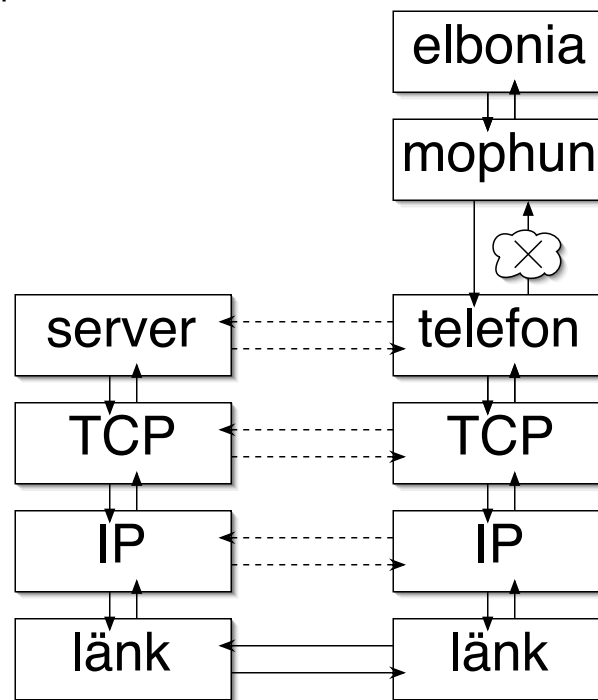

Här hittades hunden

Kicki är chockad över att Lasse Berghagen kunde göra någonting så förskräckligt. -Okej att man vill vara med i tidningen, men någon gräns får man väl ha, säger hon.

TCP/IP

TCP/IP-koppling

Trasig TCP/IP-koppling

[http://www.nada.kth.se/
projects/proj03/elbonia/](http://www.nada.kth.se/projects/proj03/elbonia/)