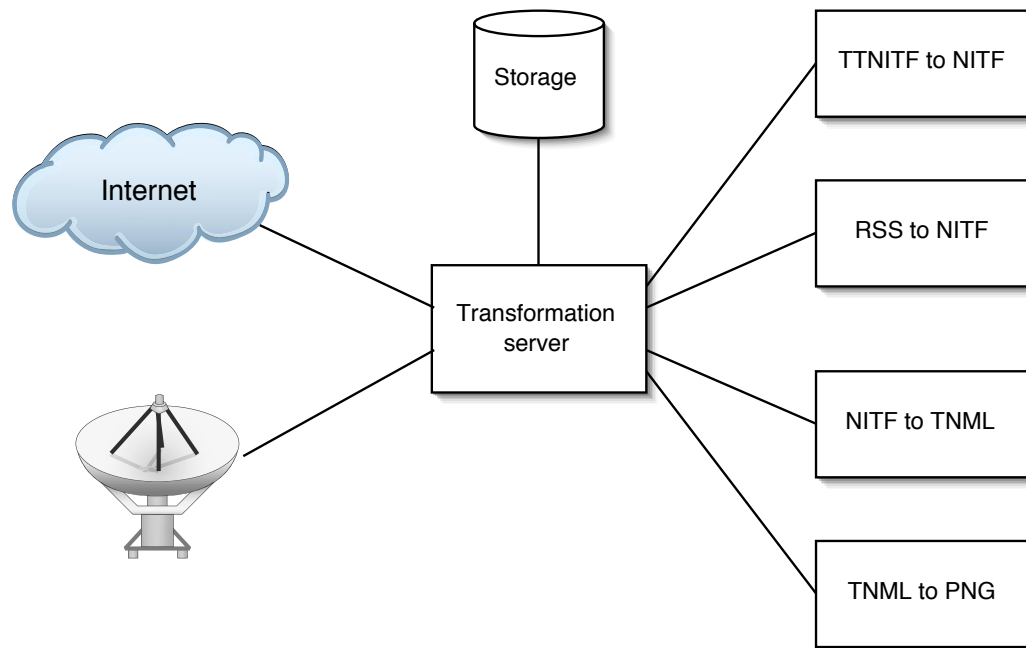

Elbonia

Tomorrow, you be the computer

Elbonia

- Nyhetsflöde och plugin-arkitektur
- Server
- Kommunikationsproblem
- Synergenix och Mophun
- Klient

Nyhetsflöde från källa till klient

Konvertering mellan nyhetsformat

Konvertering mellan nyhetsformat

Pluginarkitektur

Collectors

Translators

SYNERGENIX

mophunTM

A thick red curved line forming a simple smile shape, positioned below the word "mophun".

Server

- Skickar nyheter till anslutna klienter
- Pratar ett HTTP-liknande protokoll över TCP/IP
- Går att köra på många plattformar (Solaris, Linux, Windows/Cygwin, HP/UX, *BSD, ...)

ETP – Elbonia Transfer Protocol

Här hittades hunden

Kicki är chockad över att Lasse Berghagen kunde göra någonting så förskräckligt. -Okej att man vill vara med i tidningen, men någon gräns får man väl ha, säger hon.

TCP/IP

TCP/IP-koppling