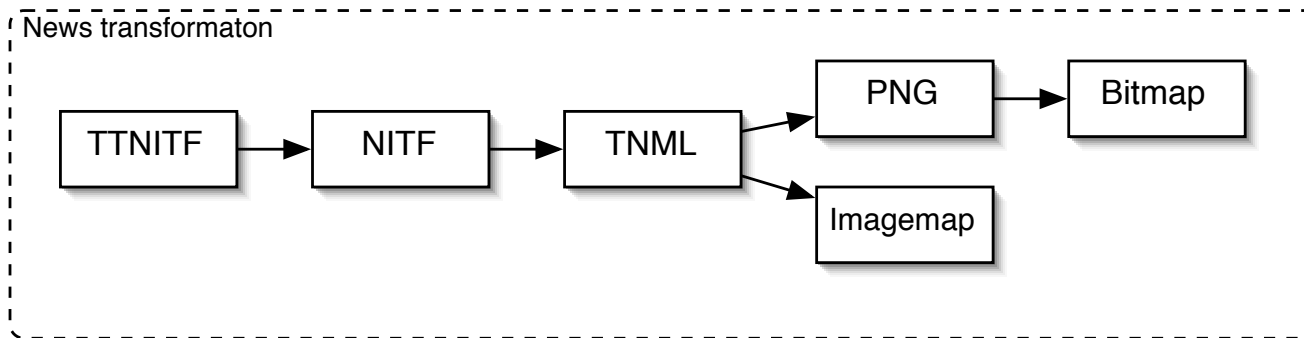

Elbonia

Tomorrow, you be the computer

Elbonia

- Nyhetsflöde och plugin-arkitektur
- Server
- Kommunikationsproblem
- Synergenix och Mophun
- Klient

Nyhetsflöde från källa till klient

Konvertering mellan nyhetsformat

Konvertering mellan nyhetsformat

Pluginarkitektur

Collectors

Translators

SYNERGENIX

mophunTM

A thick red curved line forming a simple smile shape, positioned below the word "mophun".

Server

- Skickar nyheter till anslutna klienter
- Pratar ett HTTP-liknande protokoll över TCP/IP
- Går att köra på många plattformar (Solaris, Linux, Windows/Cygwin, HP/UX, *BSD, ...)

ETP – Elbonia Transfer Protocol

Klient

GET kicki ETP/1.0
Resolution: 101 80

Server

ETP/1.0 200 OK
Content-Length: 7194

Kicki Danielssons hund funnen i träsk
Glädjen var stor när Kicki Danielssons hund i onsdags morse påträffades i ett träsk i närheten av Tyskland. Hunden har varit försvunnen sedan förra numret av Hänt Extra, och räddningstjänsten uppger att hunden mår bra. Lasse Berghagen och Agneta Sjödin är anhängna i sin frånvaro.