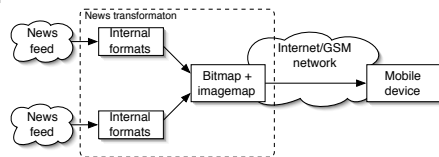

Elbonia

Tomorrow, you be the computer

Elbonia

- Nyhetsflöde och plugin-arkitektur
- Server
- Kommunikationsproblem
- Synergenix och Mophun
- Klient

Nyhetsflöde från källa till klient

Konvertering mellan nyhetsformat

Konvertering mellan nyhetsformat

Pluginarkitektur

Collectors

Translators

SYNERGENIX

mophunTM

A thick red curved line forming a simple smile shape, positioned below the word "mophun".

Server

- Skickar nyheter till anslutna klienter
- Pratar ett HTTP-liknande protokoll över TCP/IP
- Går att köra på många plattformar (Solaris, Linux, Windows/Cygwin, HP/UX, *BSD, ...)

ETP – Elbonia Transfer Protocol