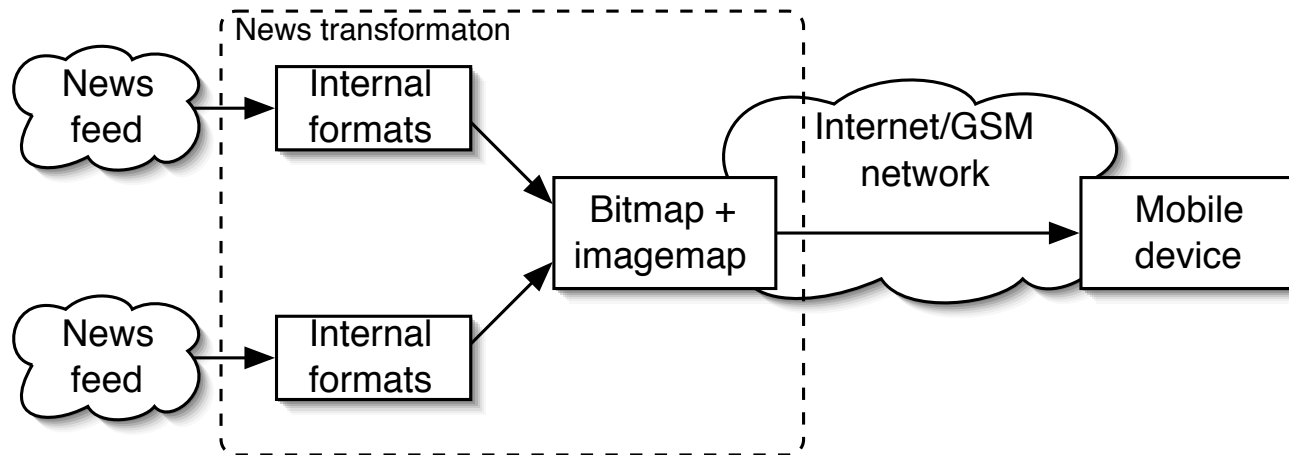

Elbonia

Tomorrow, you be the computer

Elbonia

- Nyhetsflöde och plugin-arkitektur
- Server
- Kommunikationsproblem
- Synergenix och Mophun
- Klient

Nyhetsflöde från källa till klient

Konvertering mellan nyhetsformat

Konvertering mellan nyhetsformat

Pluginarkitektur

Collectors

Translators

SYNERGENIX

mophunTM

A thick red curved line forming a simple smile shape, positioned below the word "mophun".

Server

- Skickar nyheter till anslutna klienter
- Pratar ett HTTP-liknande protokoll över TCP/IP
- Går att köra på många plattformar (Solaris, Linux, Windows/Cygwin, HP/UX, *BSD, ...)

ETP – Elbonia Transfer Protocol

Här hittades hunden

Kicki är chockad över att Lasse Berghagen kunde göra någonting så förskräckligt. -Okej att man vill vara med i tidningen, men någon gräns får man väl ha, säger hon.

TCP/IP

TCP/IP-koppling